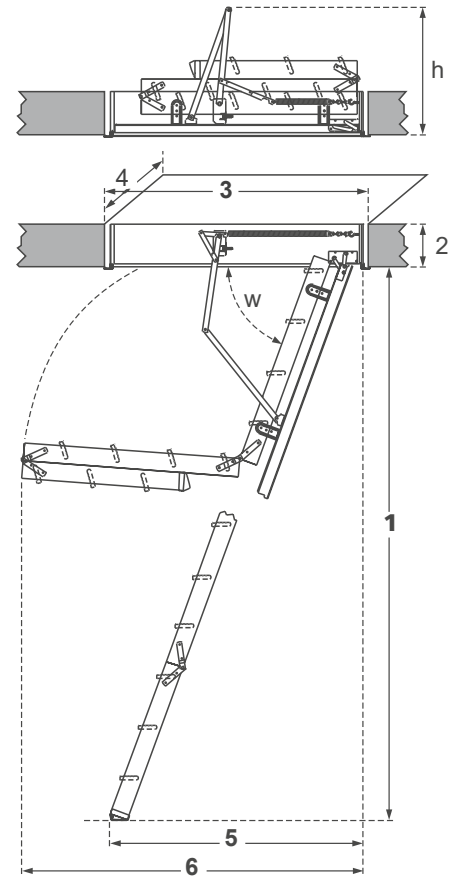

Escalier rabat en bois Typ Profi

Besoins en espace

Typ	1 hauteur d'étage vide	2 hauteur caisson	3 longueur ouverture brute	4 largeur ouverture brute	5 fond d'escalier	6 pièce pivotante	nombres marches
12/6	2850 mm	190 mm	1200 mm	600 mm	1360 mm	1640 mm	12
12/7	2850 mm	190 mm	1200 mm	700 mm	1360 mm	1640 mm	12
13/7	2850 mm	190 mm	1300 mm	700 mm	1360 mm	1640 mm	12
14/7	2850 mm	190 mm	1400 mm	700 mm	1360 mm	1640 mm	12

Dolle Escalier rabat Nombres

- Ouverture brute 1200 x 600 mm
- Ouverture brute 1200 x 700 mm
- Ouverture brute 1300 x 700 mm
- Ouverture brute 1400 x 700 mm

Accessoires

- Main-courante en inox rouge
- à gauche
- à droite
- Balustrade des 3 parties