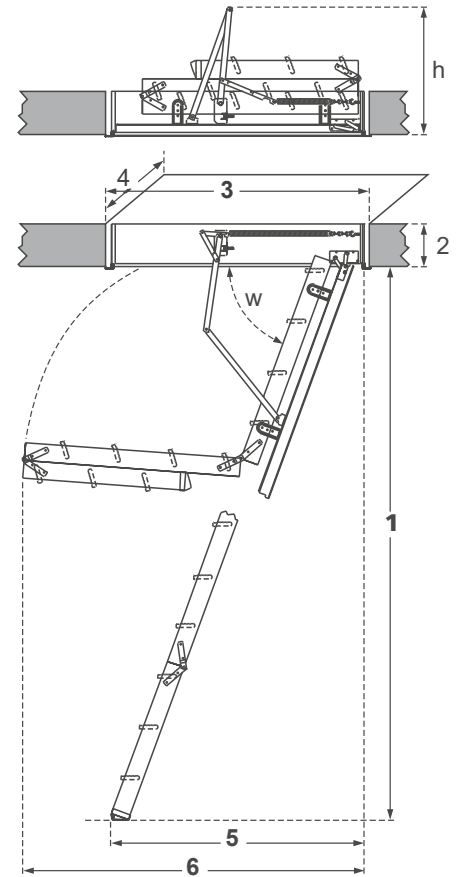

Escalier pliable en bois Typ ClickFix

Besoins en espace

	1	2	3	4	5	6	
	hauteur d'étage vide	hauteur caisson	longueur ouverture brute	largeur ouverture brute	fond d'escalier	pièce pivotante	nombres marches
	2740 mm	240 mm	1200 mm	600 mm	1300 mm	1520 mm	12
	2740 mm	240 mm	1200 mm	700 mm	1300 mm	1520 mm	12
	2740 mm	240 mm	1300 mm	700 mm	1300 mm	1520 mm	12
	2740 mm	240 mm	1400 mm	700 mm	1300 mm	1520 mm	12

Pour des hauteurs supérieures à 2850 mm, nous recommandons des escaliers Columbus. Appelez-nous, nous serons heureux de vous conseiller.

Dolle Escalier rabat Nombres

- Ouverture brute 1200 x 600 mm
- Ouverture brute 1200 x 700 mm
- Ouverture brute 1300 x 700 mm
- Ouverture brute 1400 x 700 mm

Accessoires

- Main-courante en inox rouge
- à gauche
- à droite
- Balustrade des 3 parties

Donneur d'ordre / Client

Entreprise _____
 Référence _____
 Rue / No _____
 CP / Ville _____
 Téléphone _____
 E-Mail _____
 Fax _____