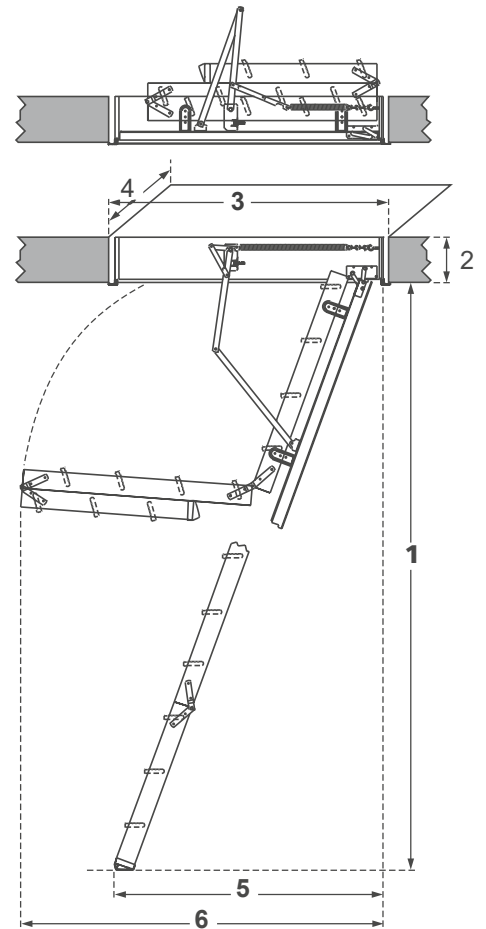

Holz-Klapptreppe Typ CLICKFIX

Platzbedarf

1	2	3	4	5	6	
Lichte Raumhöhe	Kastenhöhe	Lukenlänge (Rohmass)	Lukenbreite (Rohmass)	Treppengrund max.	Schwenkraum	Anzahl Stufen
2740 mm	240 mm	1200 mm	600 mm	1300 mm	1520 mm	12
2740 mm	240 mm	1200 mm	700 mm	1300 mm	1520 mm	12
2740 mm	240 mm	1300 mm	700 mm	1300 mm	1520 mm	12
2740 mm	240 mm	1400 mm	700 mm	1300 mm	1520 mm	12

Für Raumhöhe über 2740 empfehlen wir die Columbus-Scherentreppe. Rufen Sie uns an, wir beraten Sie gerne.

Dolle Holz-Klapptreppe CLICKFIX

Anz.

- Lukengrösse 1200 x 600 mm
- Lukengrösse 1200 x 700 mm
- Lukengrösse 1300 x 700 mm
- Lukengrösse 1400 x 700 mm

Zubehör

- Handlauf Stahl, rot, pulverbeschichtet
- links
- rechts
- Austritt oben mit Lukenschutzgeländer

Auftraggeber / Besteller

Firma _____
 Bezugsperson _____
 Strasse / Nr. _____
 PLZ / Ort _____
 Telefon _____
 E-Mail für AB _____
 Fax für AB _____